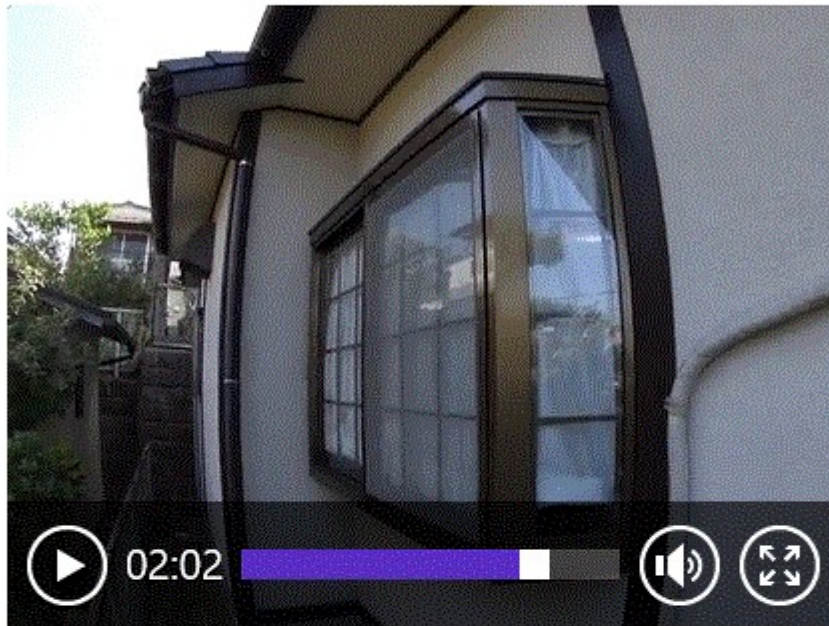

動画レポート

動画1 動画2 動画3 動画4

■ 防犯確認・建物外部目視点検

建物外部に問題はありませんでした。施設も問題なく、不審者の侵入などの形跡もありませんでした。

動画をダウンロード

画像レポート

■ 外壁の剥離状況です。

玄関横りの和室部分外壁の剥離状況です。すぐに補修が必要な状態ではありませんが、雨水の侵入などが続くと長期的には躯体に影響が出る可能性があります。塗装も承りますので、お見積必要でしたらご連絡をお待ちしております。

■ ベランダの雨除け破損状況です。

ベランダの雨除けですが、写真のようにかなり腐食と破損が進んでいます。強風等により落下の恐れもありますので、撤去もしくは早めの補修をおすすめします。

■ きれいな花が咲いていました。

名前は存じ上げませんが、玄関横の鉢に真っ白な花が咲いていました。